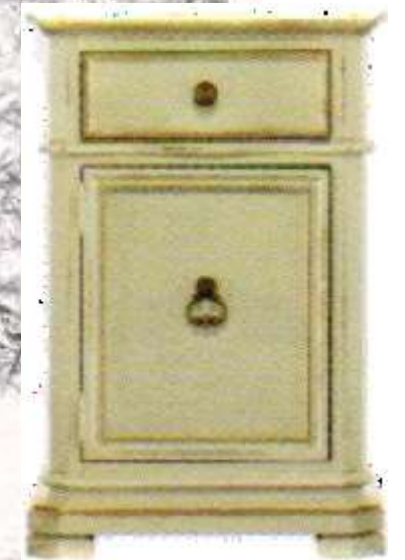

Каталог мебели США

Галерея мебели «Колумб»

Мебель для гостиной

коллекция Grand Continental

Обеденный стол раздвижной

169*169/187,5*75см (дерево) 1 штука

Стул 72*119*60 см

(дерево, спинка ткань,
сидение – кожа) - 6 штук

- **Витрина** (дерево, стекло, зеркальная задняя стенка) 42*218,5*101,5 мм - ~~2 штуки~~ 1 штука

Телефонный столик
57*48*87 см (дерево, патинированная краска)– 1 штука

STANLEY

FURNITURE

коллекция Peninsula

Стол обеденный со стеклянной столешницей

(дерево, стекло) D137*77,5 см - 1 штука

Стул с подлокотниками (деревянный, плетеная спинка, мягкое сиденье, на колесиках) 63*55*94 см - 4 штуки

коллекция Santa Barbara

Барный стул (дерево, кожа)

68*62*114 см

2 штуки

кабинет

Коллекция City Club

письменный стол 163*75*76,5 см
шпон дерева, столешница - кожа – 1 штука

стул 72*56*114 см
дерево, кожа – 1 штука

стеллаж-бюро 100*61*230 см;
шпон дерева – 1 штука