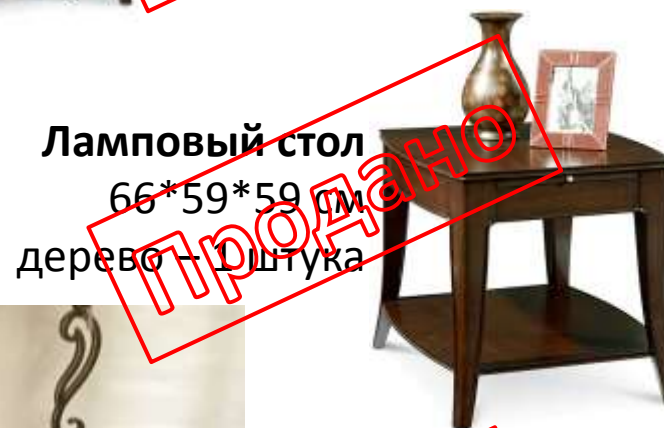

Коктейльный стол круглый D100*49 см
дерево – 1 штука

Стол ламповый
71*61*68 см
дерево – 1 штука

коллекция Conrad

Коктейльный стол
122*71*51 см
дерево – 1 штука

Ламповый стол
66*59*59 см
дерево – 1 штука

Консоль
122*47*74 см
дерево – 1 штука