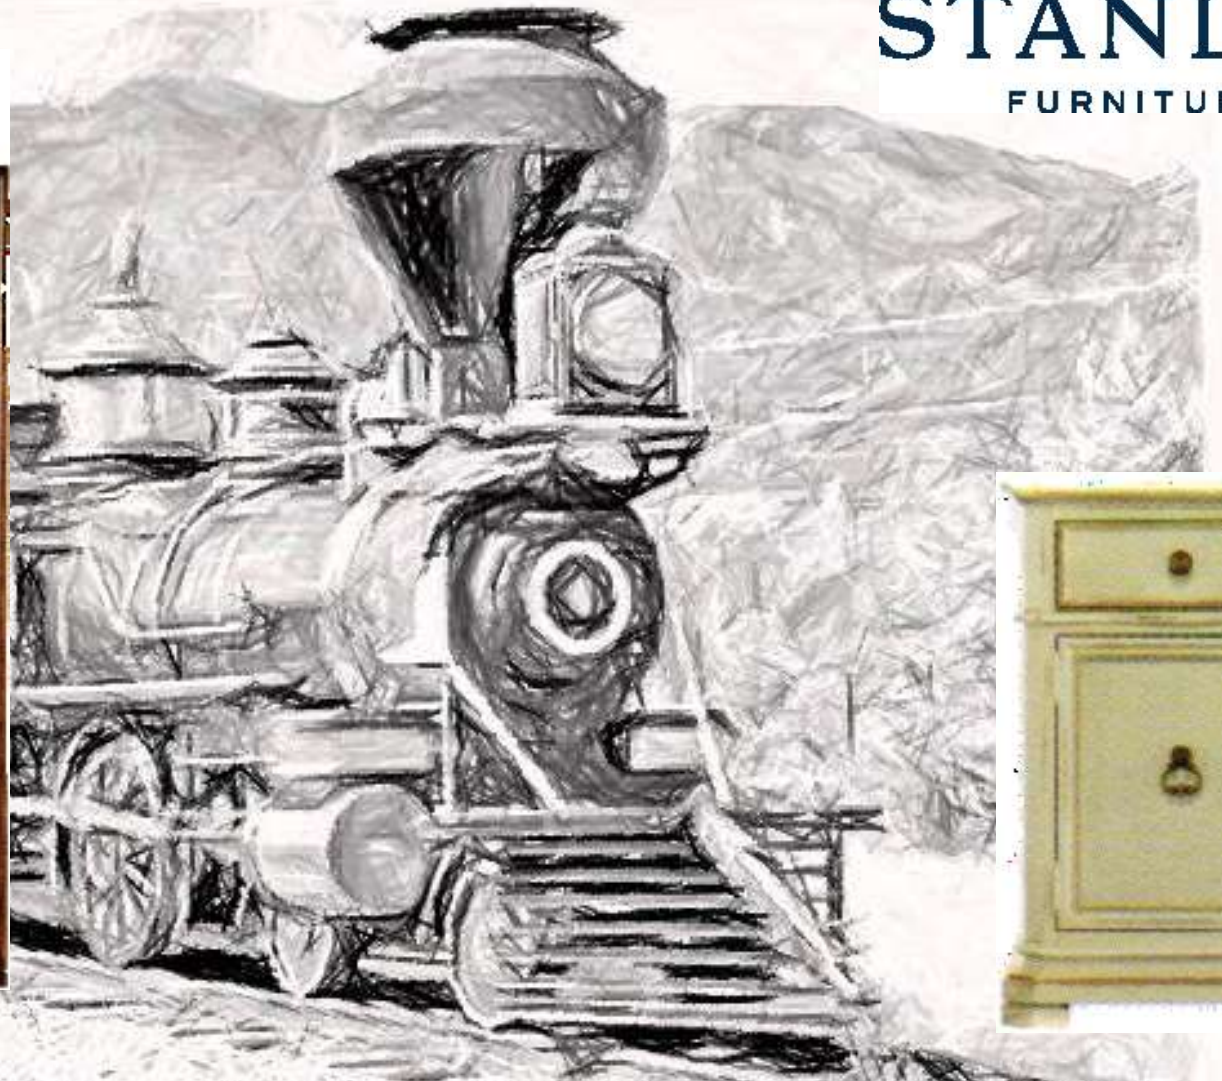

Каталог мебели США

Галерея мебели «Колумб»

Мебель для гостиной

коллекция Grand Continental

Обеденный стол раздвижной

169*169/187,5*75см (дерево) 1 штука

Стул 72*119*60 см

(дерево, спинка ткань,
сидение – кожа) - 6 штук

- **Витрина** (дерево, стекло, зеркальная задняя стенка) 42*218,5*101,5 мм - ~~2 штуки~~ 1 штука

Телефонный столик
57*48*87 см (дерево, патинированная краска)– 1 штука

STANLEY

FURNITURE

коллекция Peninsula